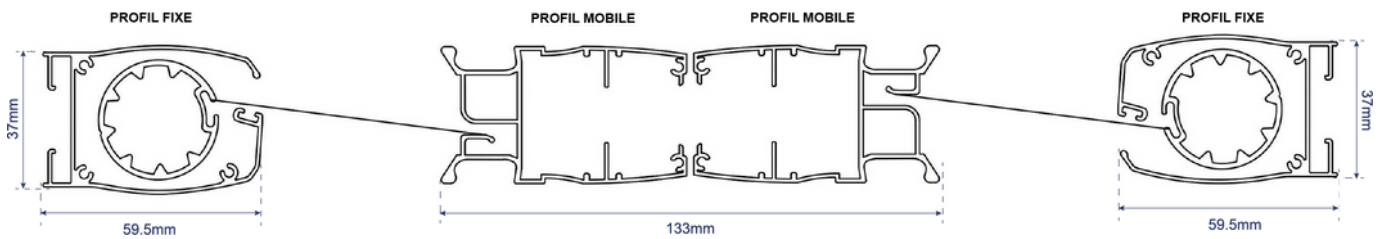

## DIMENSIONS & COLORIS

### Limites Dimensionnelles

<b>LARGEUR</b>	Min : 1700mm	Max : 3400mm
<b>HAUTEUR</b>	Min : 1940mm	Max : 2600mm

\* Dimensions maximales d'encadrement en 2 vantaux.

# MOUSTIQUAIRE ENROULABLE LATÉRALE - 2V

COUPE DE L'ENROULABLE LATÉRALE - 2 VANTAUX OUVERTE

COUPE DE L'ENROULABLE LATÉRALE FERMÉE

MOUSTIQUAIRE FERMÉE : PROFIL FIXE + PROFIL MOBILE

\*Schéma non à l'échelle.