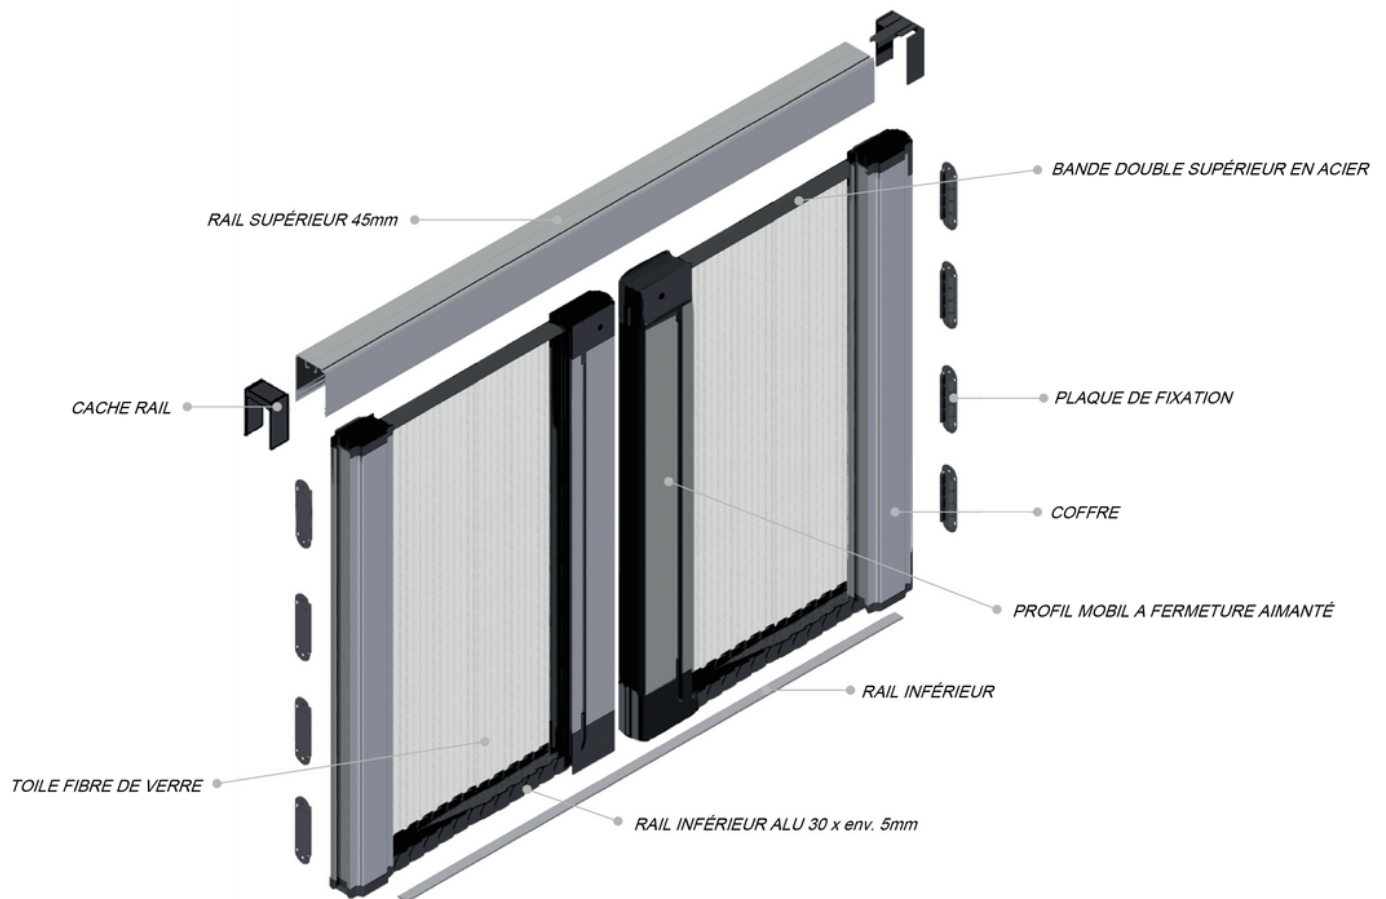

# MOUSTIQUAIRE ENROULABLE LATÉRALE - 2V

\*Option profil d'installation facile.

\*\*Option rail inférieur incliné sur demande (pour pente entre 4° et 8°)

## DIMENSIONS & COLORIS

### Limites Dimensionnelles

<b>LARGEUR</b>	Min : 1700mm	Max : 3400mm
<b>HAUTEUR</b>	Min : 1940mm	Max : 2600mm

\* Dimensions maximales d'encadrement en 2 vantaux.

## OPTIONS

- Profil d'installation facile
- Rail inférieur incliné sur demande (pour pente entre 4° et 8°)
- Toile Noire (par défaut : toile grise)