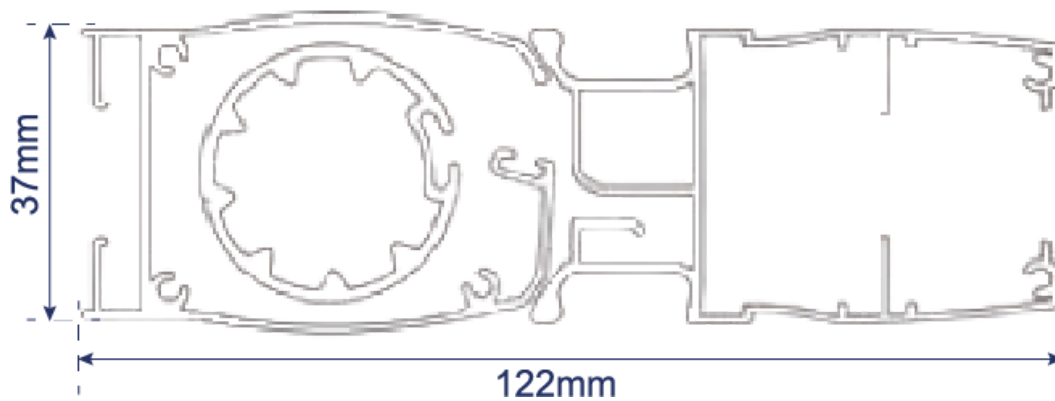

### Limites Dimensionnelles

<b>LARGEUR</b>	Min : 1700mm	Max : 3400mm
<b>HAUTEUR</b>	Min : 1940mm	Max : 2600mm

\* Dimensions maximales d'encadrement en 2 vantaux.

# MOUSTIQUAIRE ENROULABLE LATÉRALE - 2V

COUPE DE L'ENROULABLE LATÉRALE - 2 VANTAUX OUVERTE

COUPE DE L'ENROULABLE LATÉRALE FERMÉE

MOUSTIQUAIRE FERMÉE : PROFIL FIXE + PROFIL MOBILE

\*Schéma non à l'échelle.